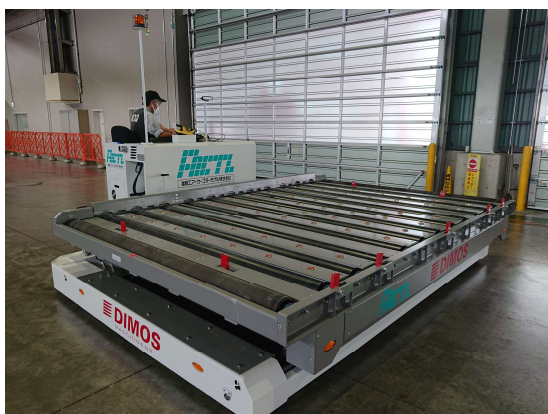

FACTL 業務部発行
2020年11月10日

お客様各位

FACTL NEWS

モバイルローダー導入

弊社は新たにモバイルローダーを導入し、10月10日から運用を開始いたしました。

ULD 積み付け貨物をトラックに積み込む、あるいはトラックから取り降ろす際に活用する機材で、大型貨物機に搭載するような背高貨物なども取り扱いが可能となりました。

無線リモコンでステージ操作をすることで、周囲の確認を行いながらの作業が可能であり、より高い安全性と、より高品質なサービスをご提供いたします。

～弊社保税蔵置場をご利用のお客様へ（お願い）～

上屋内の安全性確保のため、立ち入られる際は、

- ①ヘルメット・ベストの着用をお願いいたします。
- ②ご移動は必ず歩行帯の通行をお願いいたします。

← 輸入搬出口と輸出搬入口グリーンベルト（歩行帯）の上
2箇所へ注意喚起の信号機と、止まれライン代わりの足跡マーク
を設置いたしました。